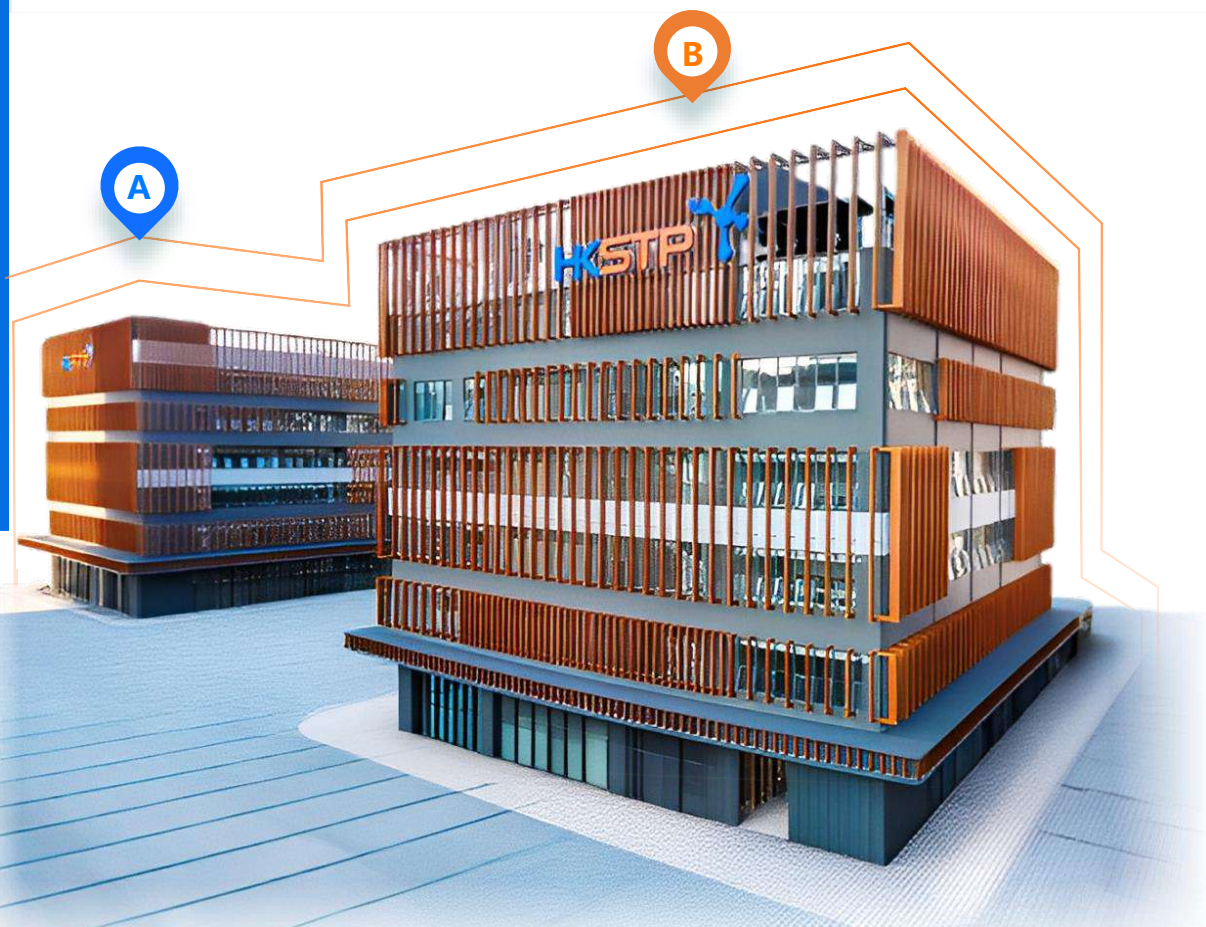

科技應用研發

一國兩制，一園兩地

總建築面積

31000 m²

核心功能

提供實驗室、辦公室、共享空間、
會議及活動場地等多元化空間

入駐企業

70+，80%以上為香港北上企業

香港科學園深圳分園

立足大灣區心臟